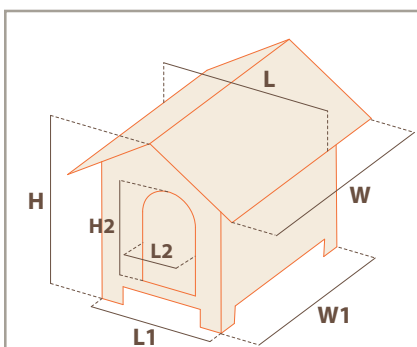

DOMUS

pinewood kennels

DOMUS MINI
87000000 - INNER 1
50 x 65 x h 47,5 cm
19.68 x 25.59 x h 18.7 in

DOMUS LARGE
87003000 - INNER 1
81,5 x 102,5 x h 78 cm
32.09 x 40.35 x h 30.71 in

DOMUS SMALL
87001000 - INNER 1
61 x 74,5 x h 55 cm
24.02 x 29.33 x h 21.65 in

DOMUS EXTRA LARGE
87004000 - INNER 1
93,5 x 113,5 x h 90,5 cm
36.81 x 44.68 x h 35.63 in

DOMUS MEDIUM
87002000 - INNER 1
73 x 85 x h 67,5 cm
28.74 x 33.46 x h 26.57 in

DOMUS MAXI
87008000 - INNER 1
111,5 x 132 x h 103,5 cm
43.9 x 51.97 x h 40.75 in