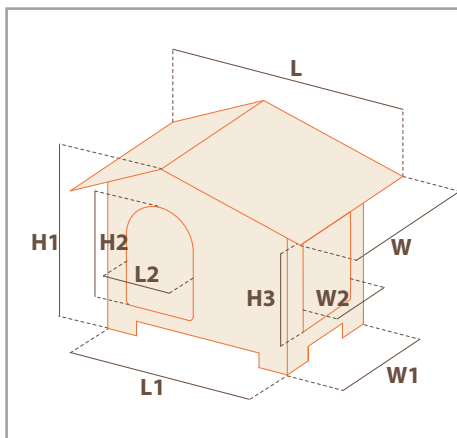

87248099 - INNER 1
88 x 72 x h 66 cm
34.65 x 28.35 x h 25.98 in

DOG LODGE 110

87249099 - INNER 1
111 x 84 x h 78,5 cm
43.7 x 33.07 x h 30.91 in

EASY ASSEMBLING

MODELS	Dimension with roof LxWxH (cm)	Dimension without roof L1xW1xH (cm)	Internal Dimension	Door Dimension L2xH2 (cm)	Side opening Dimension W2xH3 (cm)
DOG LODGE 70	73 x 59 x 54,5	64,5 x 44,5 x 54,5	59 x 39 x 47	20 x 30	-
DOG LODGE 90	88 x 72 x 66	78,5 x 57,5 x 66	73 x 52 x 58	24 x 37	-
DOG LODGE 110	111 x 84 x 78,5	98,5 x 68,5 x 78,5	93 x 62 x 69	30 x 46	-
DOGVILLA 70 SMILE	73 x 59 x 53	64,5 x 44,5 x 53	62 x 43 x 45	20 x 30	-
DOGVILLA 70	73 x 59 x 53	64,5 x 44,5 x 53	62 x 43 x 45	20 x 30	34 x 34
DOGVILLA 90	88 x 72 x 65	78,5 x 57,5 x 65	75 x 55 x 55	24 x 37	46 x 43
DOGVILLA 110	111 x 84 x 79	98,5 x 68,5 x 79	95 x 66 x 68	30 x 46	52 x 53