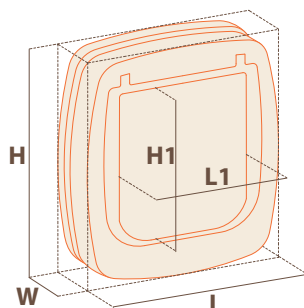

SWING MICROCHIP LARGE
72093012 - INNER 1
26,5 x 16,2 x h 31,5 cm
10.43 x 6.38 x h 12.40 in
8 010 690 14684 3

MODELS	SWING 1	SWING 3	SWING 5	SWING 7 MAGNETIC
Overall Dimension (LxWxH cm)	21,5x5x24	22,5x5x25,2	22,5x9,6x25,2	22,5x10,4x25,2
Opening Dimension (L1xH1 cm)	14,5 x 14,8	14,5 x 14,8	13,5 x 13,7	13,5 x 13,7