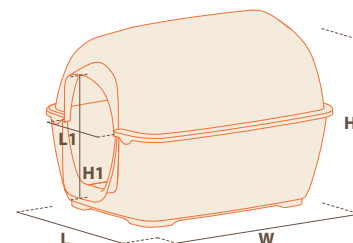

KENNY 07 DOOR
87303024 - INNER 1
32,6 x 0,2 x h 53,5 cm
12.83 x 0.08 x h 21.06 in

KENNY STAND

kenny kennels stand

KENNY STAND
90240017 - INNER 1
83 x 75 x h 105 cm
32.68 x 29.53 x h 41.34 in

MODELS	Overall Dimension LxWxH (cm)	Inside Dimension	Door Dimension L1xH1 (cm)
KENNY MINI	40 x 66 x 40	37 x 59 x 37	17 x 23
KENNY 01	50 x 78 x 50	47 x 70 x 47	19,5 x 29
KENNY 03	60 x 89 x 60	56 x 82 x 56	24 x 35
KENNY 05	70x100,6x70,5	66 x 90 x 66	29 x 43,5
KENNY 07	80 x 111,6 x 80	75 x 97 x 75	32,5 x 50