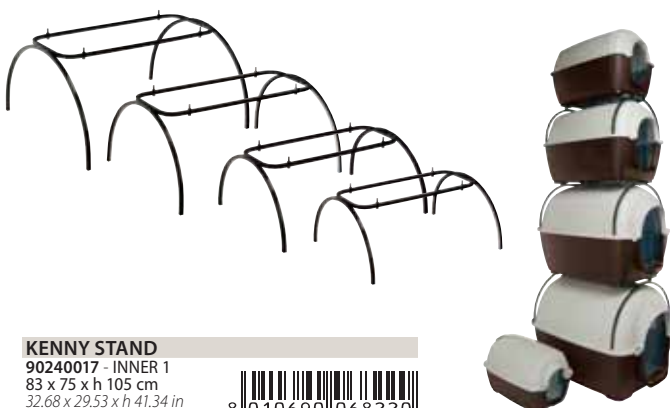

KENNY 07 DOOR
87303024 - INNER 1
32,6 x 0,2 x h 53,5 cm
12.83 x 0.08 x h 21.06 in

KENNY STAND

kenny kennels stand

KENNY STAND
90240017 - INNER 1
83 x 75 x h 105 cm
32.68 x 29.53 x h 41.34 in

MODELS	Overall Dimension LxWxH (cm)	Inside Dimension	Door Dimension L1xH1 (cm)
KENNY MINI	40 x 66 x 40	37 x 59 x 37	17 x 23
KENNY 01	50 x 78 x 50	47 x 70 x 47	19,5 x 29
KENNY 03	60 x 89 x 60	56 x 82 x 56	24 x 35
KENNY 05	70x100,6x70,5	66 x 90 x 66	29 x 43,5
KENNY 07	80 x 111,6 x 80	75 x 97 x 75	32,5 x 50