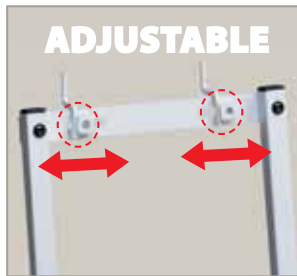

B

ADJUSTABLE

SIESTA DELUXE STAND

floor stand for siesta deluxe

SIESTA DELUXE STAND

90250011 - INNER 1

100 x 90 x h 147 cm

39.37 x 35.43 x h 57.87 in